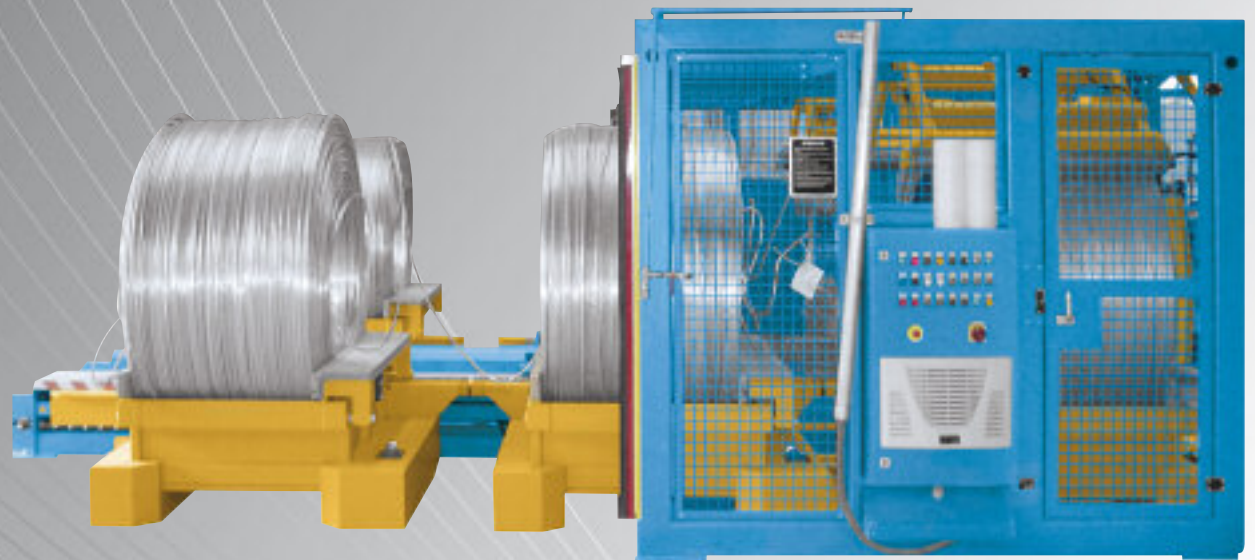

## Vorteile

- Drahtablauf mit horizontal angeordneter Gebindeachse
- Drahtabnahme aus dem Gebindezentrum heraus
- kontinuierlicher Betrieb durch Schweißung von Drahtende und Drahtanfang
- Beschickung über Flurförderfahrzeug

## Technische Daten

Material:	Al, Al-Legierungen
max. Einzeldraht-Ø (mm):	9,5 ... 12
max. Festigkeit (N/mm <sup>2</sup> ):	140
max. Ablaufgeschwindigkeit Produktionsbetrieb (m/s):	3
max. Ablaufgeschwindigkeit Coilwechsel (m/s):	0,5
Gebindeabmessungen	
min. Außen-Ø (mm):	1400
max. Außen-Ø (mm):	1600
min. Innen-Ø (mm):	540
min. Höhe (mm):	700
max. Höhe (mm):	900
max. Masse (kg):	3000
Maschinenabmessungen (B x T x H) in m:	2,45 x 8,8 x 2,2
Gewicht (kg):	ca. 6000