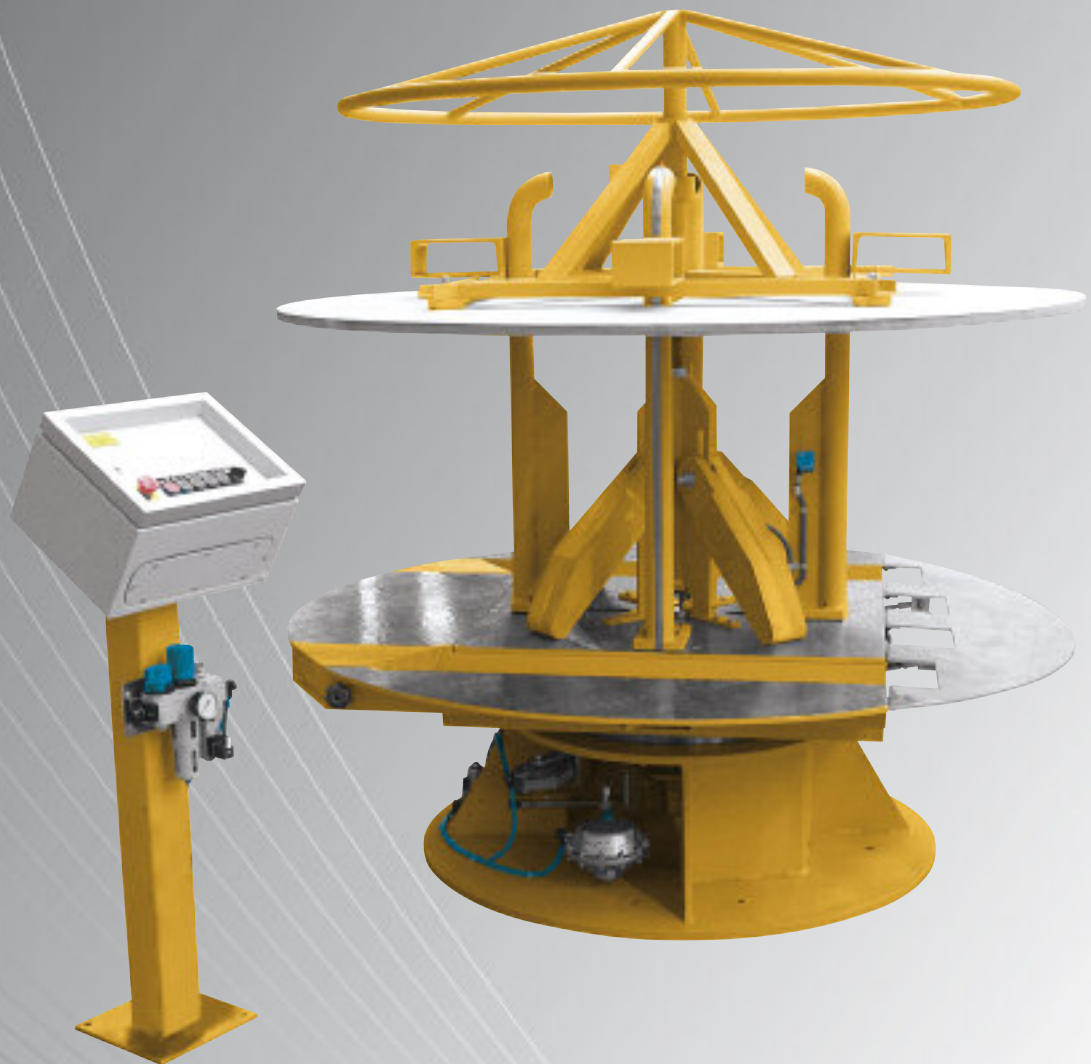

# ATV 1800

## Tangentialer Einzeldrahtablauf

Für Aluminium vor  
Walzdrahtziehmaschinen

NIEHOFF – weltweite  
Spitzentechnologie für die  
Draht- und Kabelindustrie

## Vorteile

- tangentialer Drahtablauf durch rotierendes Gebinde
- stufenlos einstellbare Drahtzugkraft mittels Steuerelektronik
- beliebige Drehrichtung des Gebindes
- Beschickung über Flurförderfahrzeug
- Überwachung des Drahtendes mittels Reflexionslichtschranke

## Technische Daten

Material:	Al, Al-Legierungen
max. Einzeldraht-Ø (mm):	9,5 ... 12,5
max. Ablaufgeschwindigkeit Produktionsbetrieb (m/s):	4
Gebindeabmessungen	
max. Außen-Ø (mm):	1800
min. Innen-Ø (mm):	540
max. Innen-Ø (mm):	750
max. Höhe (mm):	850
max. Masse (kg):	2500
Maschinenabmessungen (B x T x H) in m:	1,85 x 1,85 x 1,9
Gewicht (kg):	ca. 1100