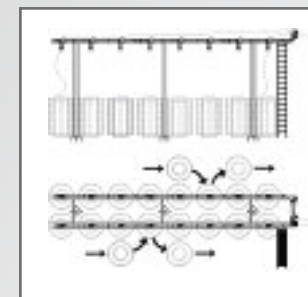

NIEHOFF – Ihr Partner mit dem weltweiten Service- und Vertriebsnetz
Unsere erfahrene Kundenbetreuung steht unseren Kunden jederzeit vertrauensvoll zur Verfügung.

Technische Daten

Einzeldraht-Ø (mm)	
Cu weich (250 N/mm ²):	1,0 ... 2,0
Cu hart (500 N/mm ²):	0,8 ... 1,6
max. Ablaufgeschwindigkeit (m/s):	3
Wickelfassabmessungen	
max. Außen-Ø (mm):	1060
max. Höhe (mm):	2000
Maschinenabmessungen (B x T x H) in m:	10,5 x 2,3 x 4,6
(bei 16 Ablaufstellen)	
Gewicht (kg):	ca. 1500