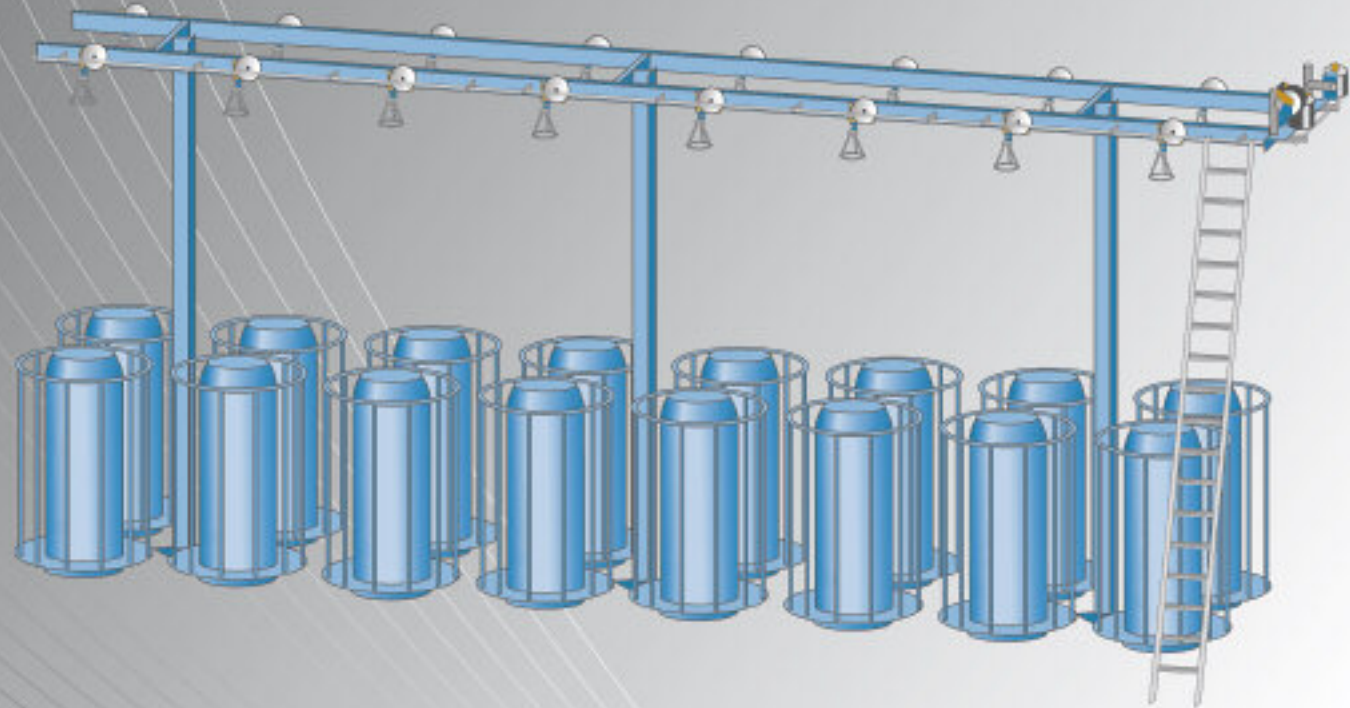

AUF 1001

Kontinuierlicher
Fassablauf für
Mehrdraht-
ziehmaschinen

NIEHOFF – weltweite
Spitzentechnologie für die
Draht- und Kabelindustrie

Kontinuierlicher Fassablauf

- geringerer Platzbedarf gegenüber bisherigen Systemen
- kontinuierlicher Betrieb durch Schweißung von Drahtende und Drahtanfang
- automatische Drahtumlegung beim Wechsel von Leer- auf Vollgebände
- Beschickung über Flurförderfahrzeug
- von 4 bis zu 24 Ablaufstellen in 2er-Schritten beliebig kombinierbar

NIEHOFF – Ihr Partner mit dem weltweiten Service- und Vertriebsnetz
Unsere erfahrene Kundenbetreuung steht unseren Kunden jederzeit vertrauensvoll zur Verfügung.

Technische Daten

Einzeldraht-Ø (mm)	
Cu weich (250 N/mm ²):	1,0 ... 2,0
Cu hart (500 N/mm ²):	0,8 ... 1,6
max. Ablaufgeschwindigkeit (m/s):	3
Wickelfassabmessungen	
max. Außen-Ø (mm):	1060
max. Höhe (mm):	2000
Maschinenabmessungen (B x T x H) in m:	10,5 x 2,3 x 4,6
(bei 16 Ablaufstellen)	
Gewicht (kg):	ca. 1500