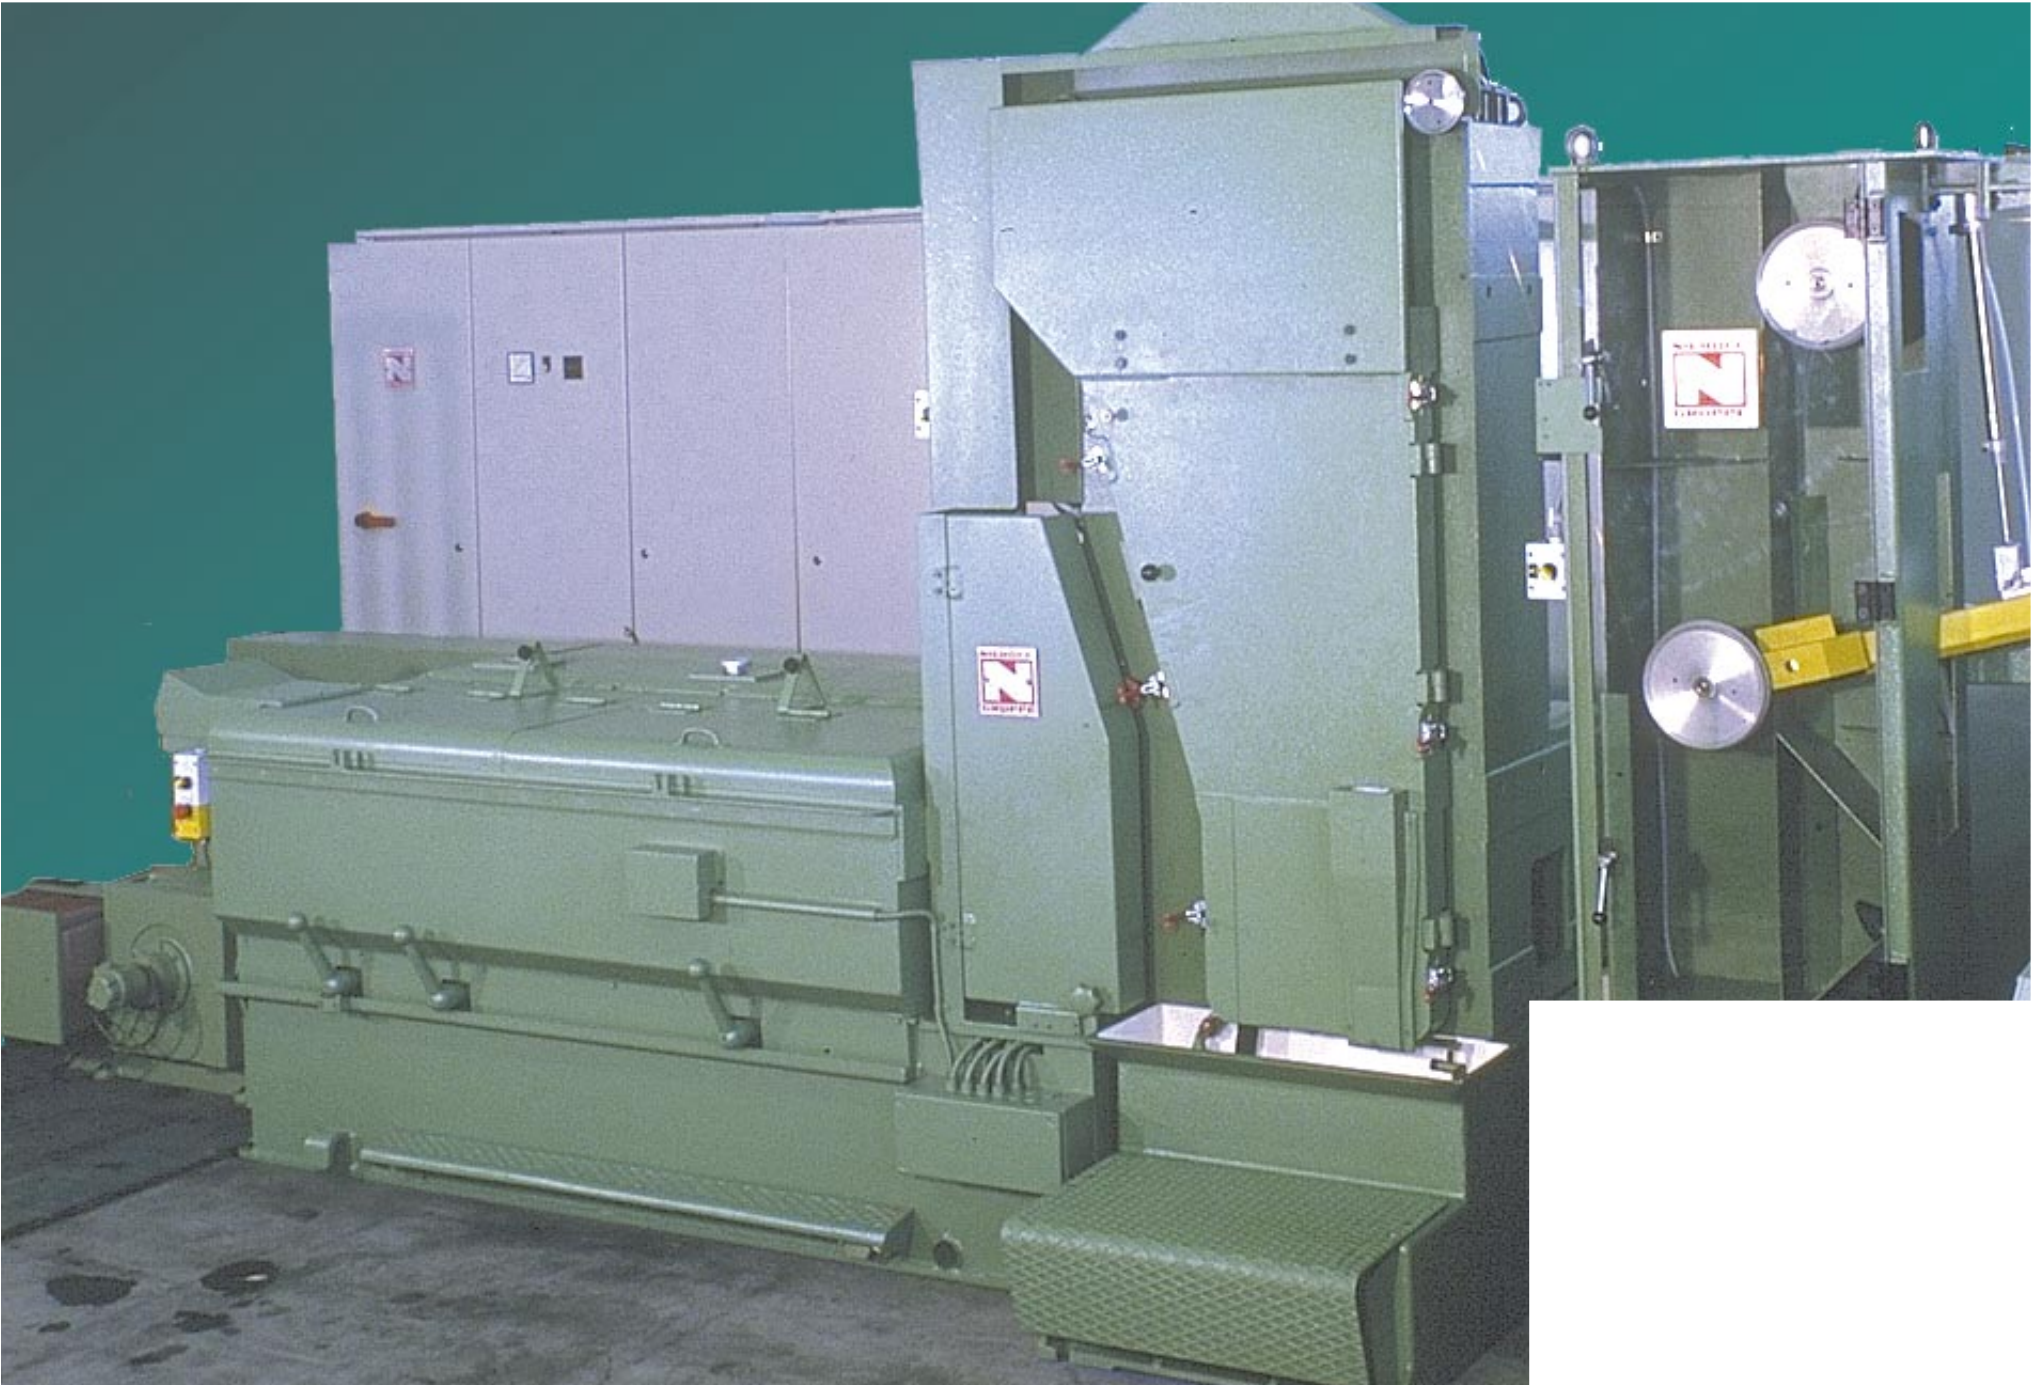

Konusziehmaschine für den Mittelzug

Foto: M 30 + VG 30 + VP 200

Praxisbewährt,
betriebsicher - eine
solide Investitionsentscheidung

M 30

Machines
Systems
Know-how
Worldwide

M30

zuverlässig, robust, wirtschaftlich

- Robuste Konus-Ziehmaschine für den oberen Mittelzugbereich
- Lange Lebensdauer durch stark dimensioniertes Präzisions-Zahnradgetriebe
- Praxisbewährt - hohe Betriebssicherheit bei hoher Produktionsleistung
- Variabel kombinierbar mit verschiedenen elektr. Durchlaufglühen und Spul- bzw. Wickelsystemen
- Voll getauchter Ziehprozeß garantiert lange Standzeiten der Ziehwerkzeuge (Ziehsteine und -ringe)
- RTR-System für komplette Anlage möglich
(RTR = ready to run, d.h. Vorabinstallation, -verdrahtung und Montage auf gemeinsamen Grundrahmen bei uns im Werk)

Technische Daten

Einlaufdraht-Ø:	max. 3,50 mm (Cu _{hart} oder Cu _{weich})
Fertigdraht-Ø:	0,35 ... 1,60 mm
Zügezahl:	max. 17 Züge
Drahtverlängerung:	24 oder 26 %
Produktionsgeschwindigkeit:	max. 40 m/s
Antrieb:	Gleichstrommotor
Schaltgetriebe:	2- stufig (z.B. 40 + 28,8 m/sec.) Zwischengeschwindigkeiten durch Motorregelung
Hauptabmessungen:	L x T x H (m) 3,6 x 1,8 x 1,2
Gewicht (ohne Motor):	ca. 3200 kg